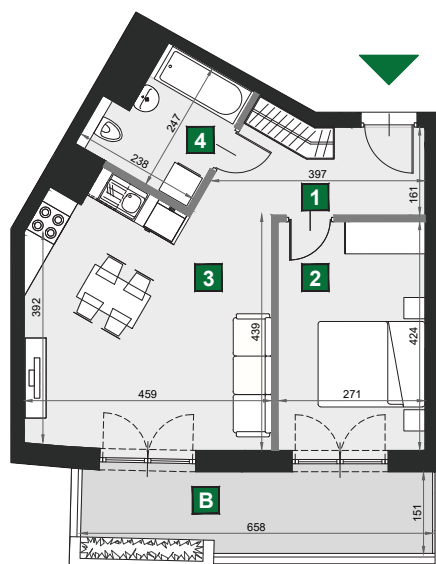

## D 222

budynek	A
piętro	1
mieszkanie	D 222
liczba pokoi	2

<b>B</b> balkon	10,09 m <sup>2</sup>
<b>1</b> przedpokój	6,17 m <sup>2</sup>
<b>2</b> sypialnia	11,49 m <sup>2</sup>
<b>3</b> pokój dzienny z aneksem kuch.	21,56 m <sup>2</sup>
<b>4</b> łazienka	5,03 m <sup>2</sup>

powierzchnia	44,25 m <sup>2</sup>
cena brutto	345 150 zł

0 1 2 [m]